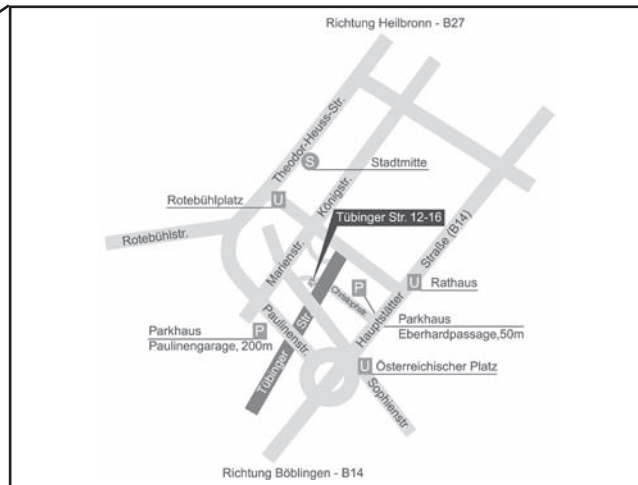

Anfahrtskizze zum media GmbH Bildungszentrum in Stuttgart

Wegbeschreibung zum media GmbH Bildungszentrum in Stuttgart

Mit der S-Bahn

Vom Hauptbahnhof Stuttgart Tief ab Gleis 101 erreichen Sie die Haltestelle „Stadtmit-

te“ mit sämtlichen S-Bahnlinien. Dort aussteigen und in Richtung Rotebühlplatz gehen. Nach den Treppen den linken Ausgang benutzen. Rechts die Straße überqueren. Gehen Sie nun die Straße links herunter und danach in die Tübinger Straße (2. Straße rechts). Gegenüber der Yeanshalle finden Sie uns. Der Eingang ist in der Krumpfen Straße.

Dauer ca. 5 Minuten.

Mit dem Auto aus Richtung Böblingen

Von Heslach gelangen Sie über die Haupt-

stätter Straße in die Innenstadt. Verlassen Sie die Hauptstätter Straße vor der ersten Unterführung (Richtung „City-Ring“ bzw. „Messe West“). Am Kreisverkehr links auf die Paulinenstraße. An der nächsten Kreuzung rechts in die Marienstraße einbiegen und nochmal rechts in die Sophienstraße. Bei der nächsten Kreuzung links in die Tübinger Straße. Gegenüber der Yeanshalle finden Sie uns. Der Eingang ist in der Krumpfen Straße.

Mit dem Auto aus Richtung Heilbronn

Der B 27 folgend gelangen Sie auf

die Theodor-Heuss-Straße. Nach der „Stadtmitte“ links die Abfahrt in die Paulinenstraße nehmen. Am Kreisverkehr halten Sie sich ganz rechts und biegen in die Feinstraße ein. Die nächste Querstraße ist die Tübinger Straße, hier rechts abbiegen. Gegenüber der Yeanshalle finden Sie uns. Der Eingang ist in der Krumpfen Straße. Parkplätze befinden sich wie auf unserem Plan vermerkt in der näheren Umgebung.